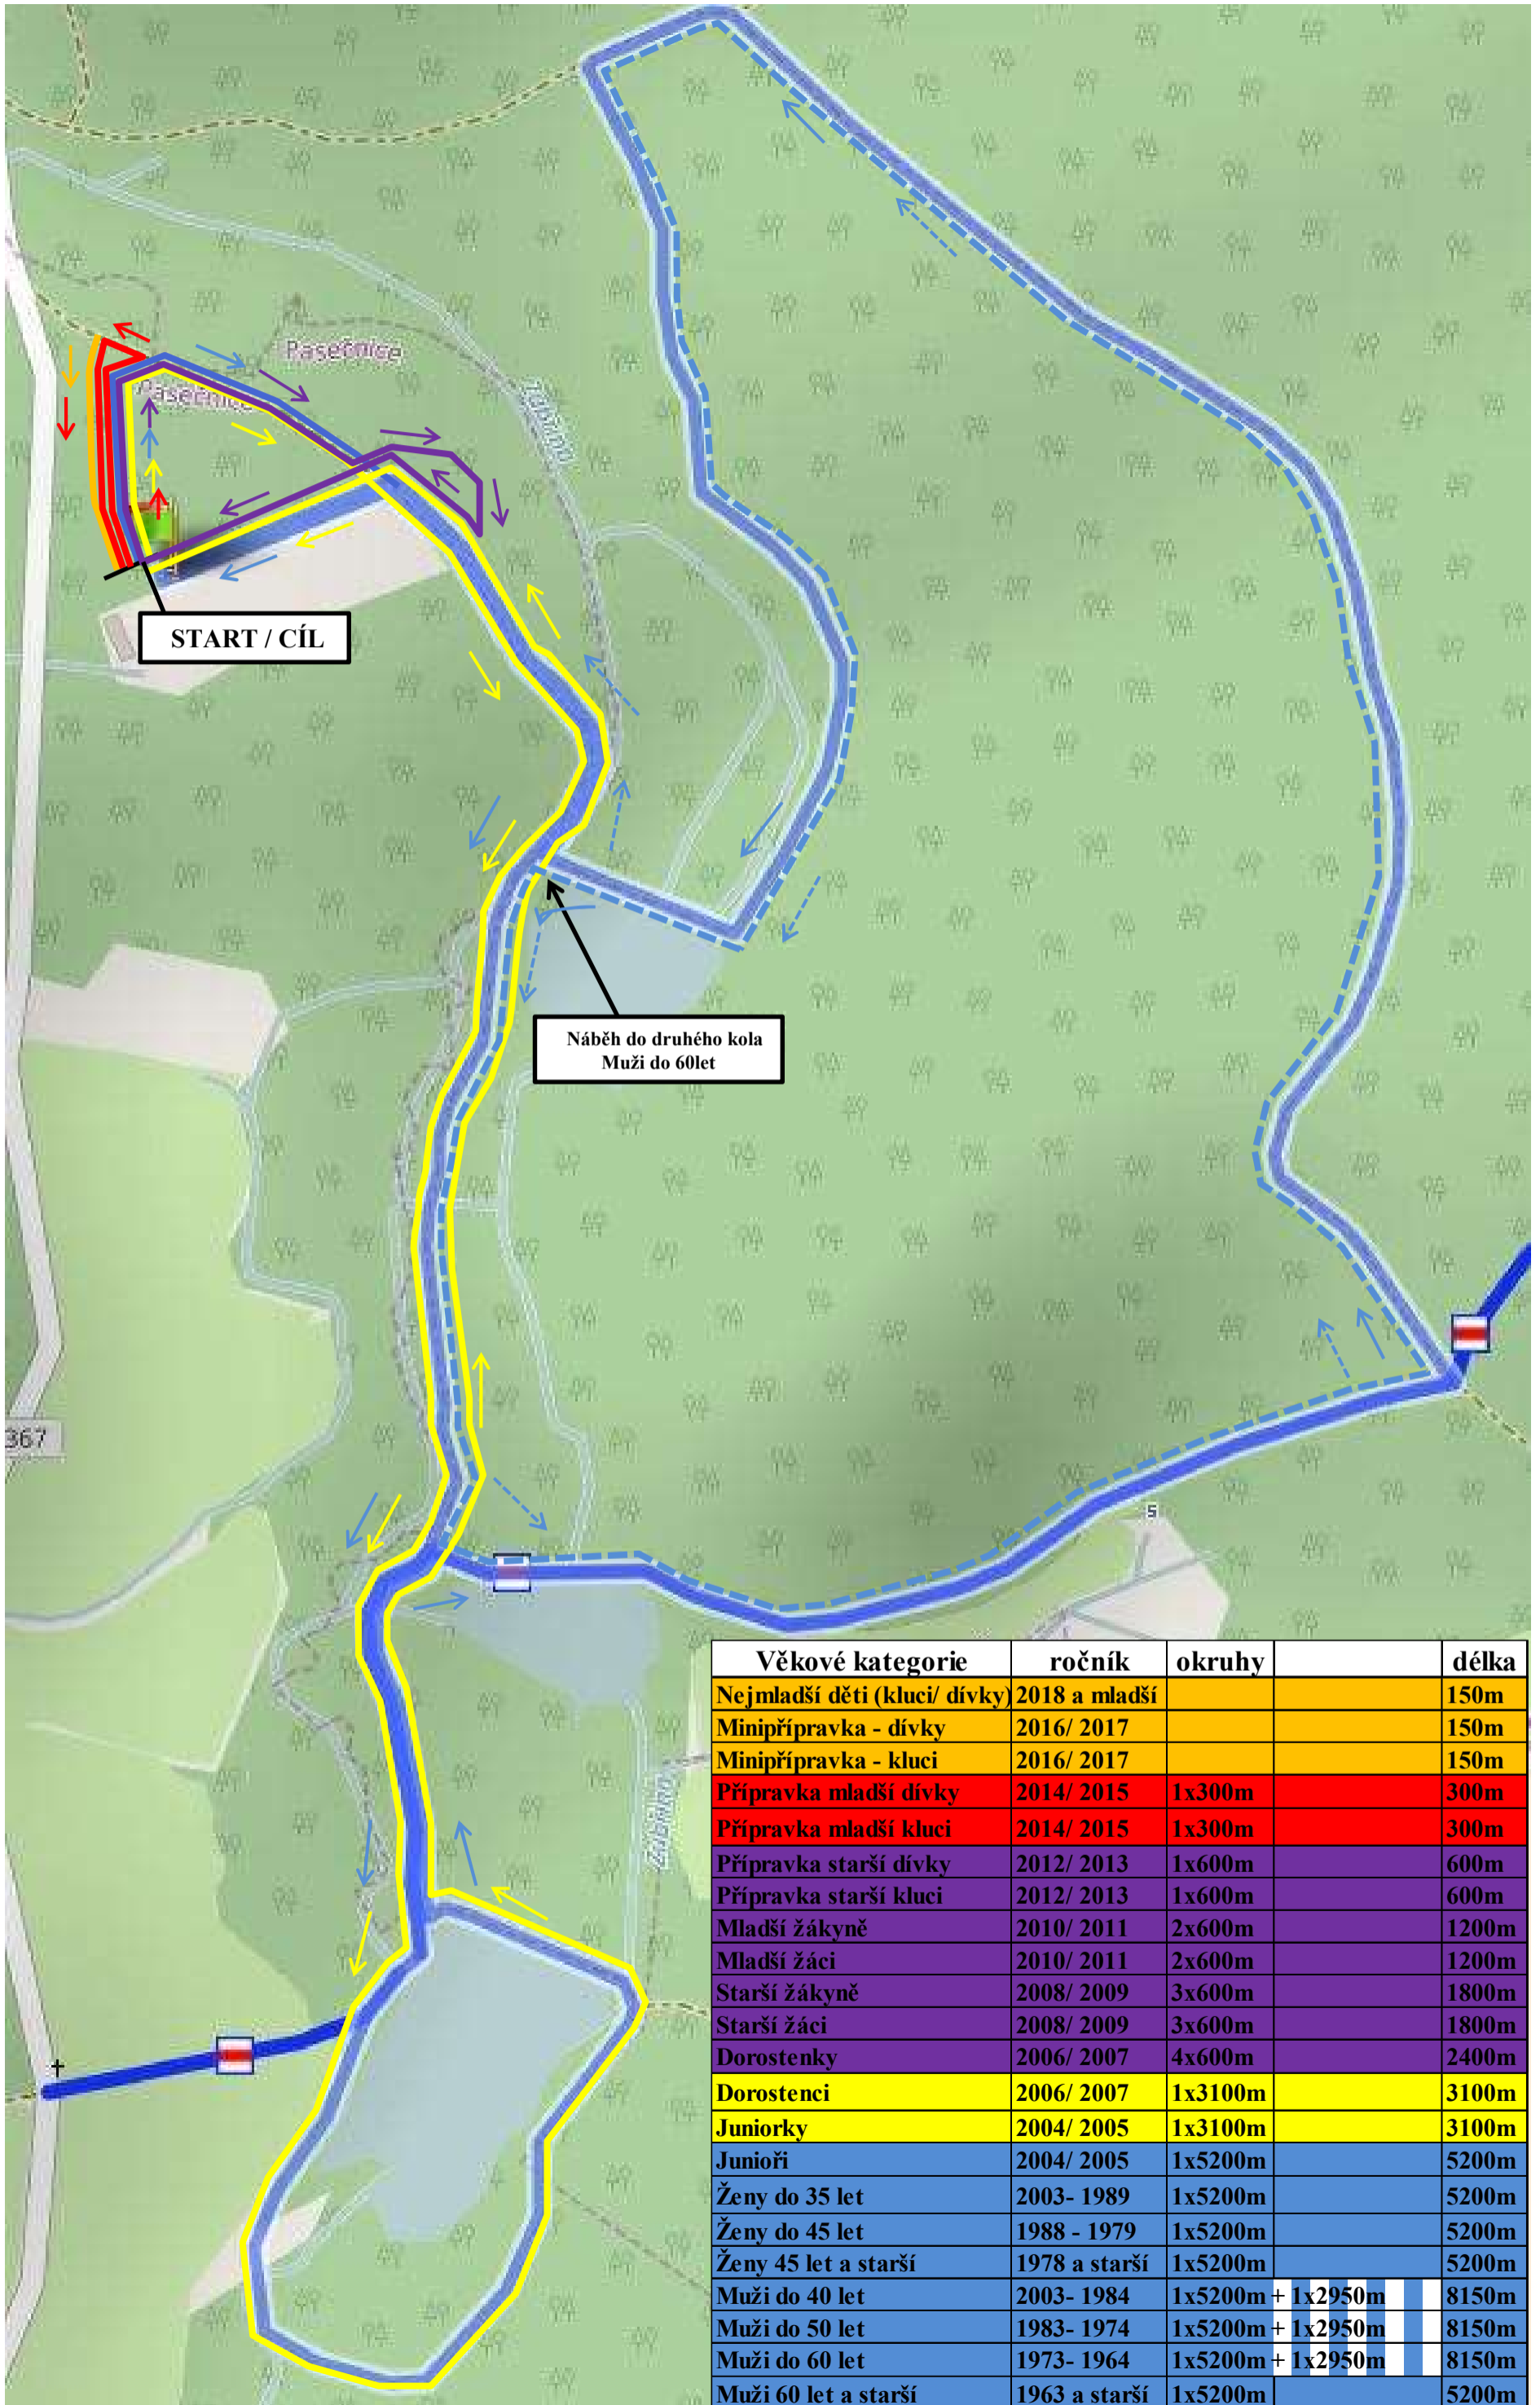

Běh Zelenovským údolím 2023 - trasy závodů

Věkové kategorie	ročník	okruhy	délka
Nejmladší děti (kluci/ dívky)	2018 a mladší		150m
Minipřípravka - dívky	2016/ 2017		150m
Minipřípravka - kluci	2016/ 2017		150m
Přípravka mladší dívky	2014/ 2015	1x300m	300m
Přípravka mladší kluci	2014/ 2015	1x300m	300m
Přípravka starší dívky	2012/ 2013	1x600m	600m
Přípravka starší kluci	2012/ 2013	1x600m	600m
Mladší žákyně	2010/ 2011	2x600m	1200m
Mladší žáci	2010/ 2011	2x600m	1200m
Starší žákyně	2008/ 2009	3x600m	1800m
Starší žáci	2008/ 2009	3x600m	1800m
Dorostenky	2006/ 2007	4x600m	2400m
Dorostenci	2006/ 2007	1x3100m	3100m
Juniorky	2004/ 2005	1x3100m	3100m
Junioři	2004/ 2005	1x5200m	5200m
Ženy do 35 let	2003- 1989	1x5200m	5200m
Ženy do 45 let	1988 - 1979	1x5200m	5200m
Ženy 45 let a starší	1978 a starší	1x5200m	5200m
Muži do 40 let	2003- 1984	1x5200m + 1x2950m	8150m
Muži do 50 let	1983- 1974	1x5200m + 1x2950m	8150m
Muži do 60 let	1973- 1964	1x5200m + 1x2950m	8150m
Muži 60 let a starší	1963 a starší	1x5200m	5200m