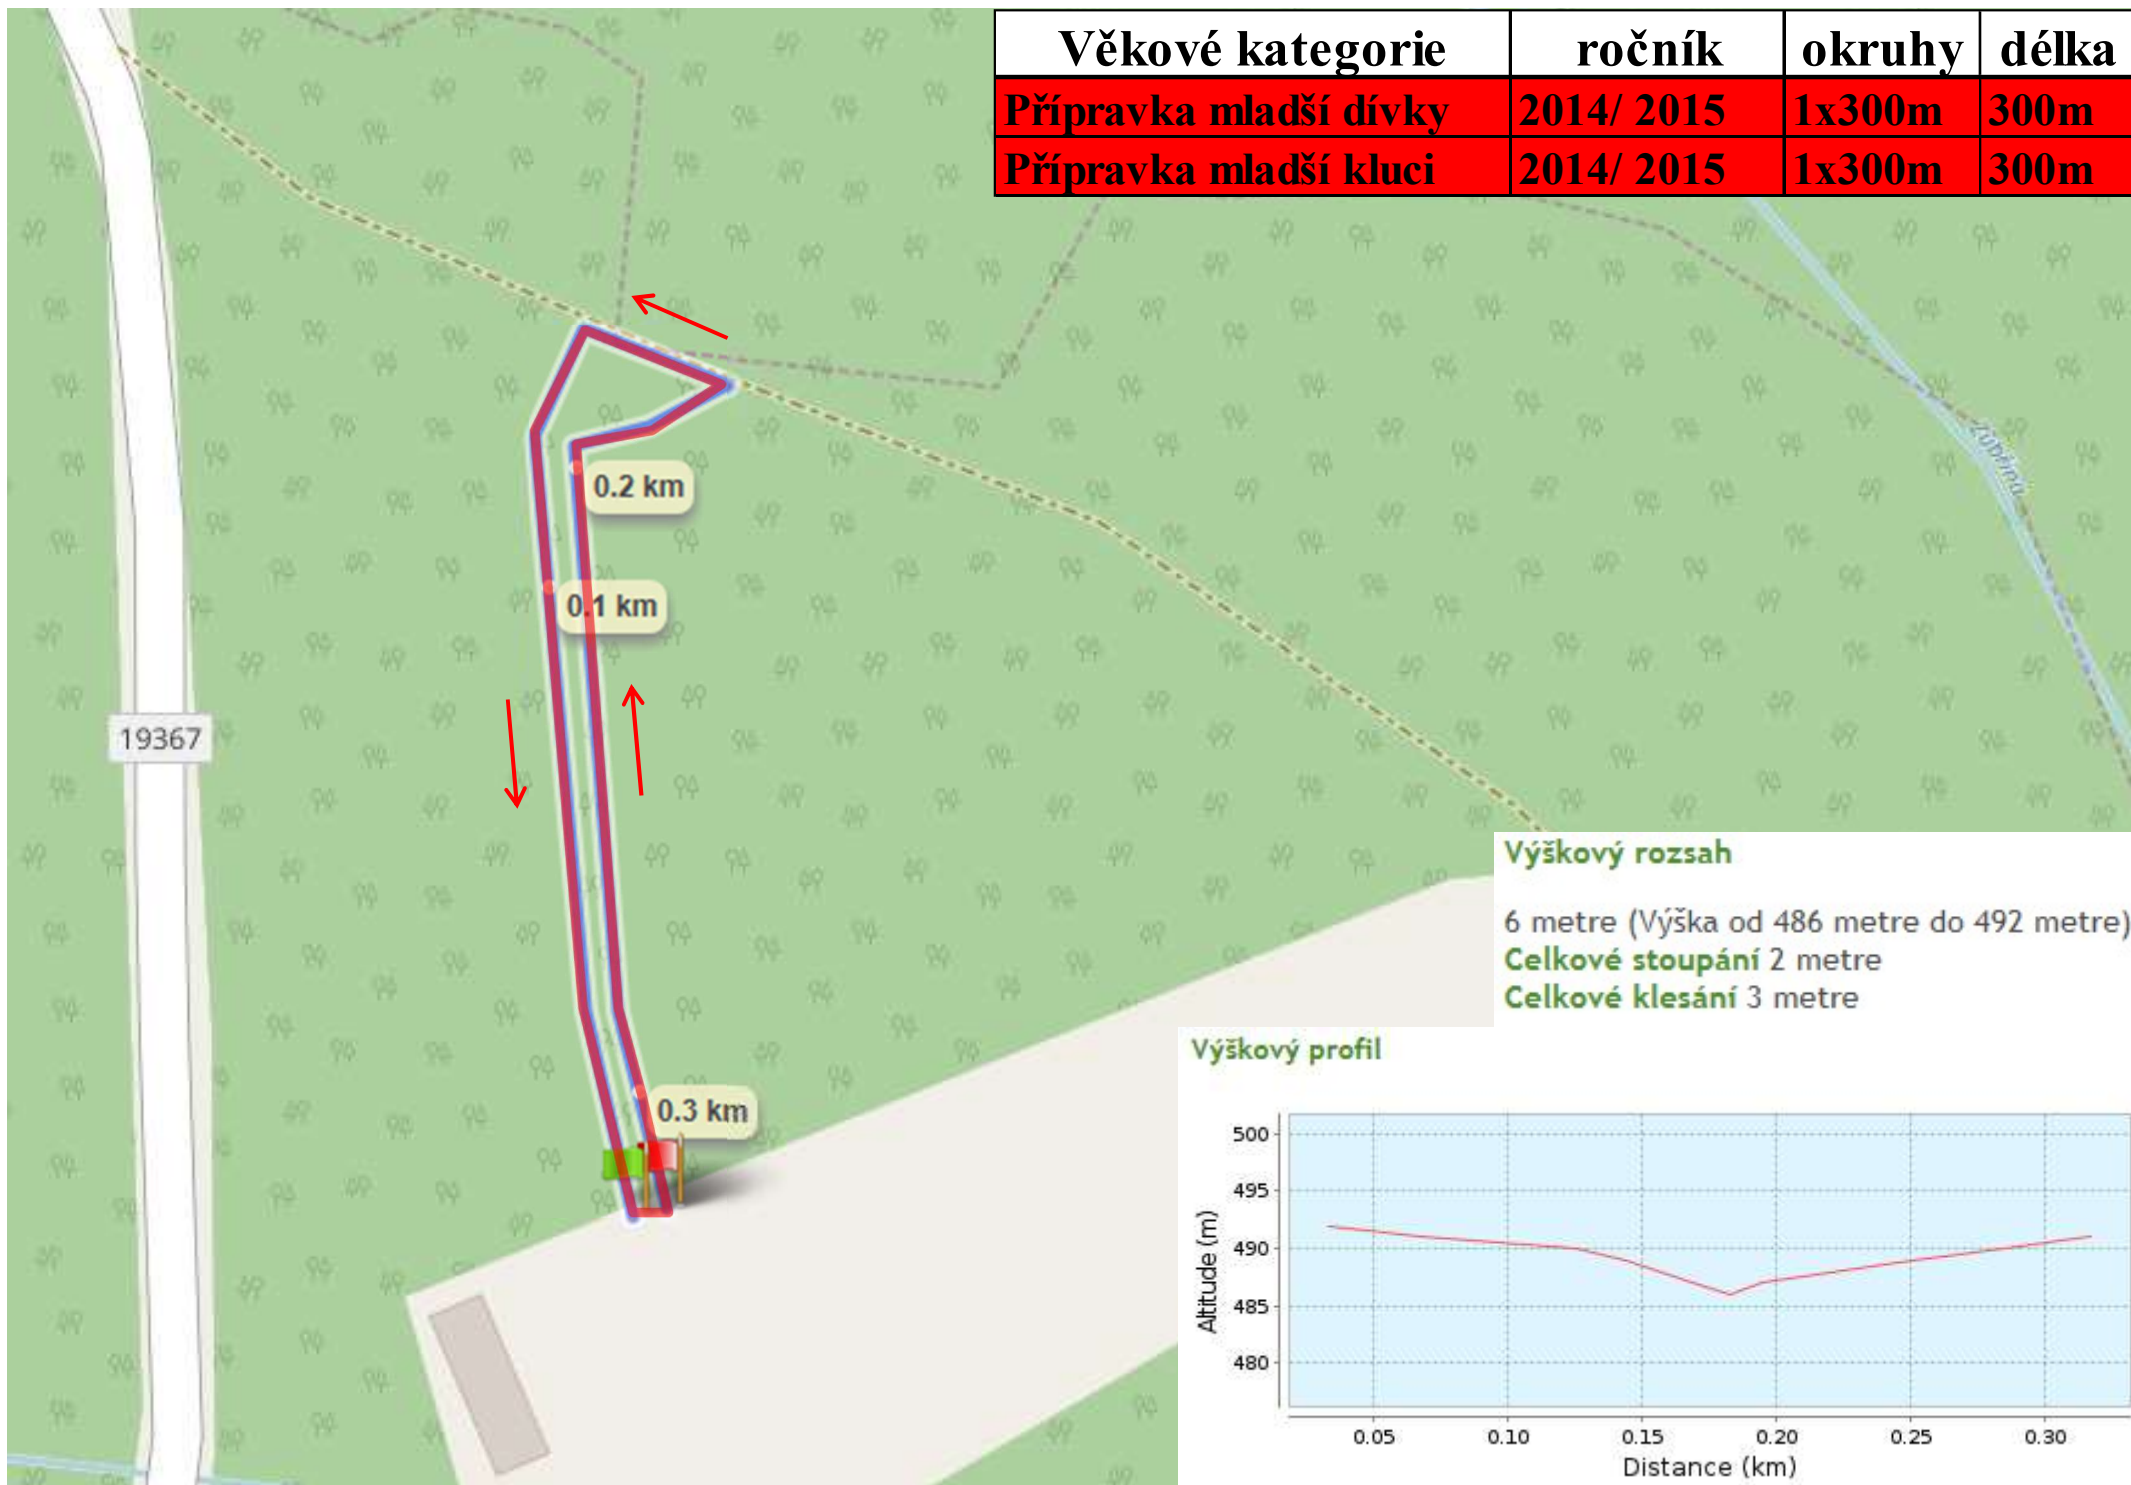

Věkové kategorie	ročník	okruhy	délka
Přípravka mladší dívky	2014/ 2015	1x300m	300m
Přípravka mladší kluci	2014/ 2015	1x300m	300m

Výškový rozsah

6 metre (Výška od 486 metre do 492 metre)
Celkové stoupání 2 metre
Celkové klesání 3 metre

Výškový profil